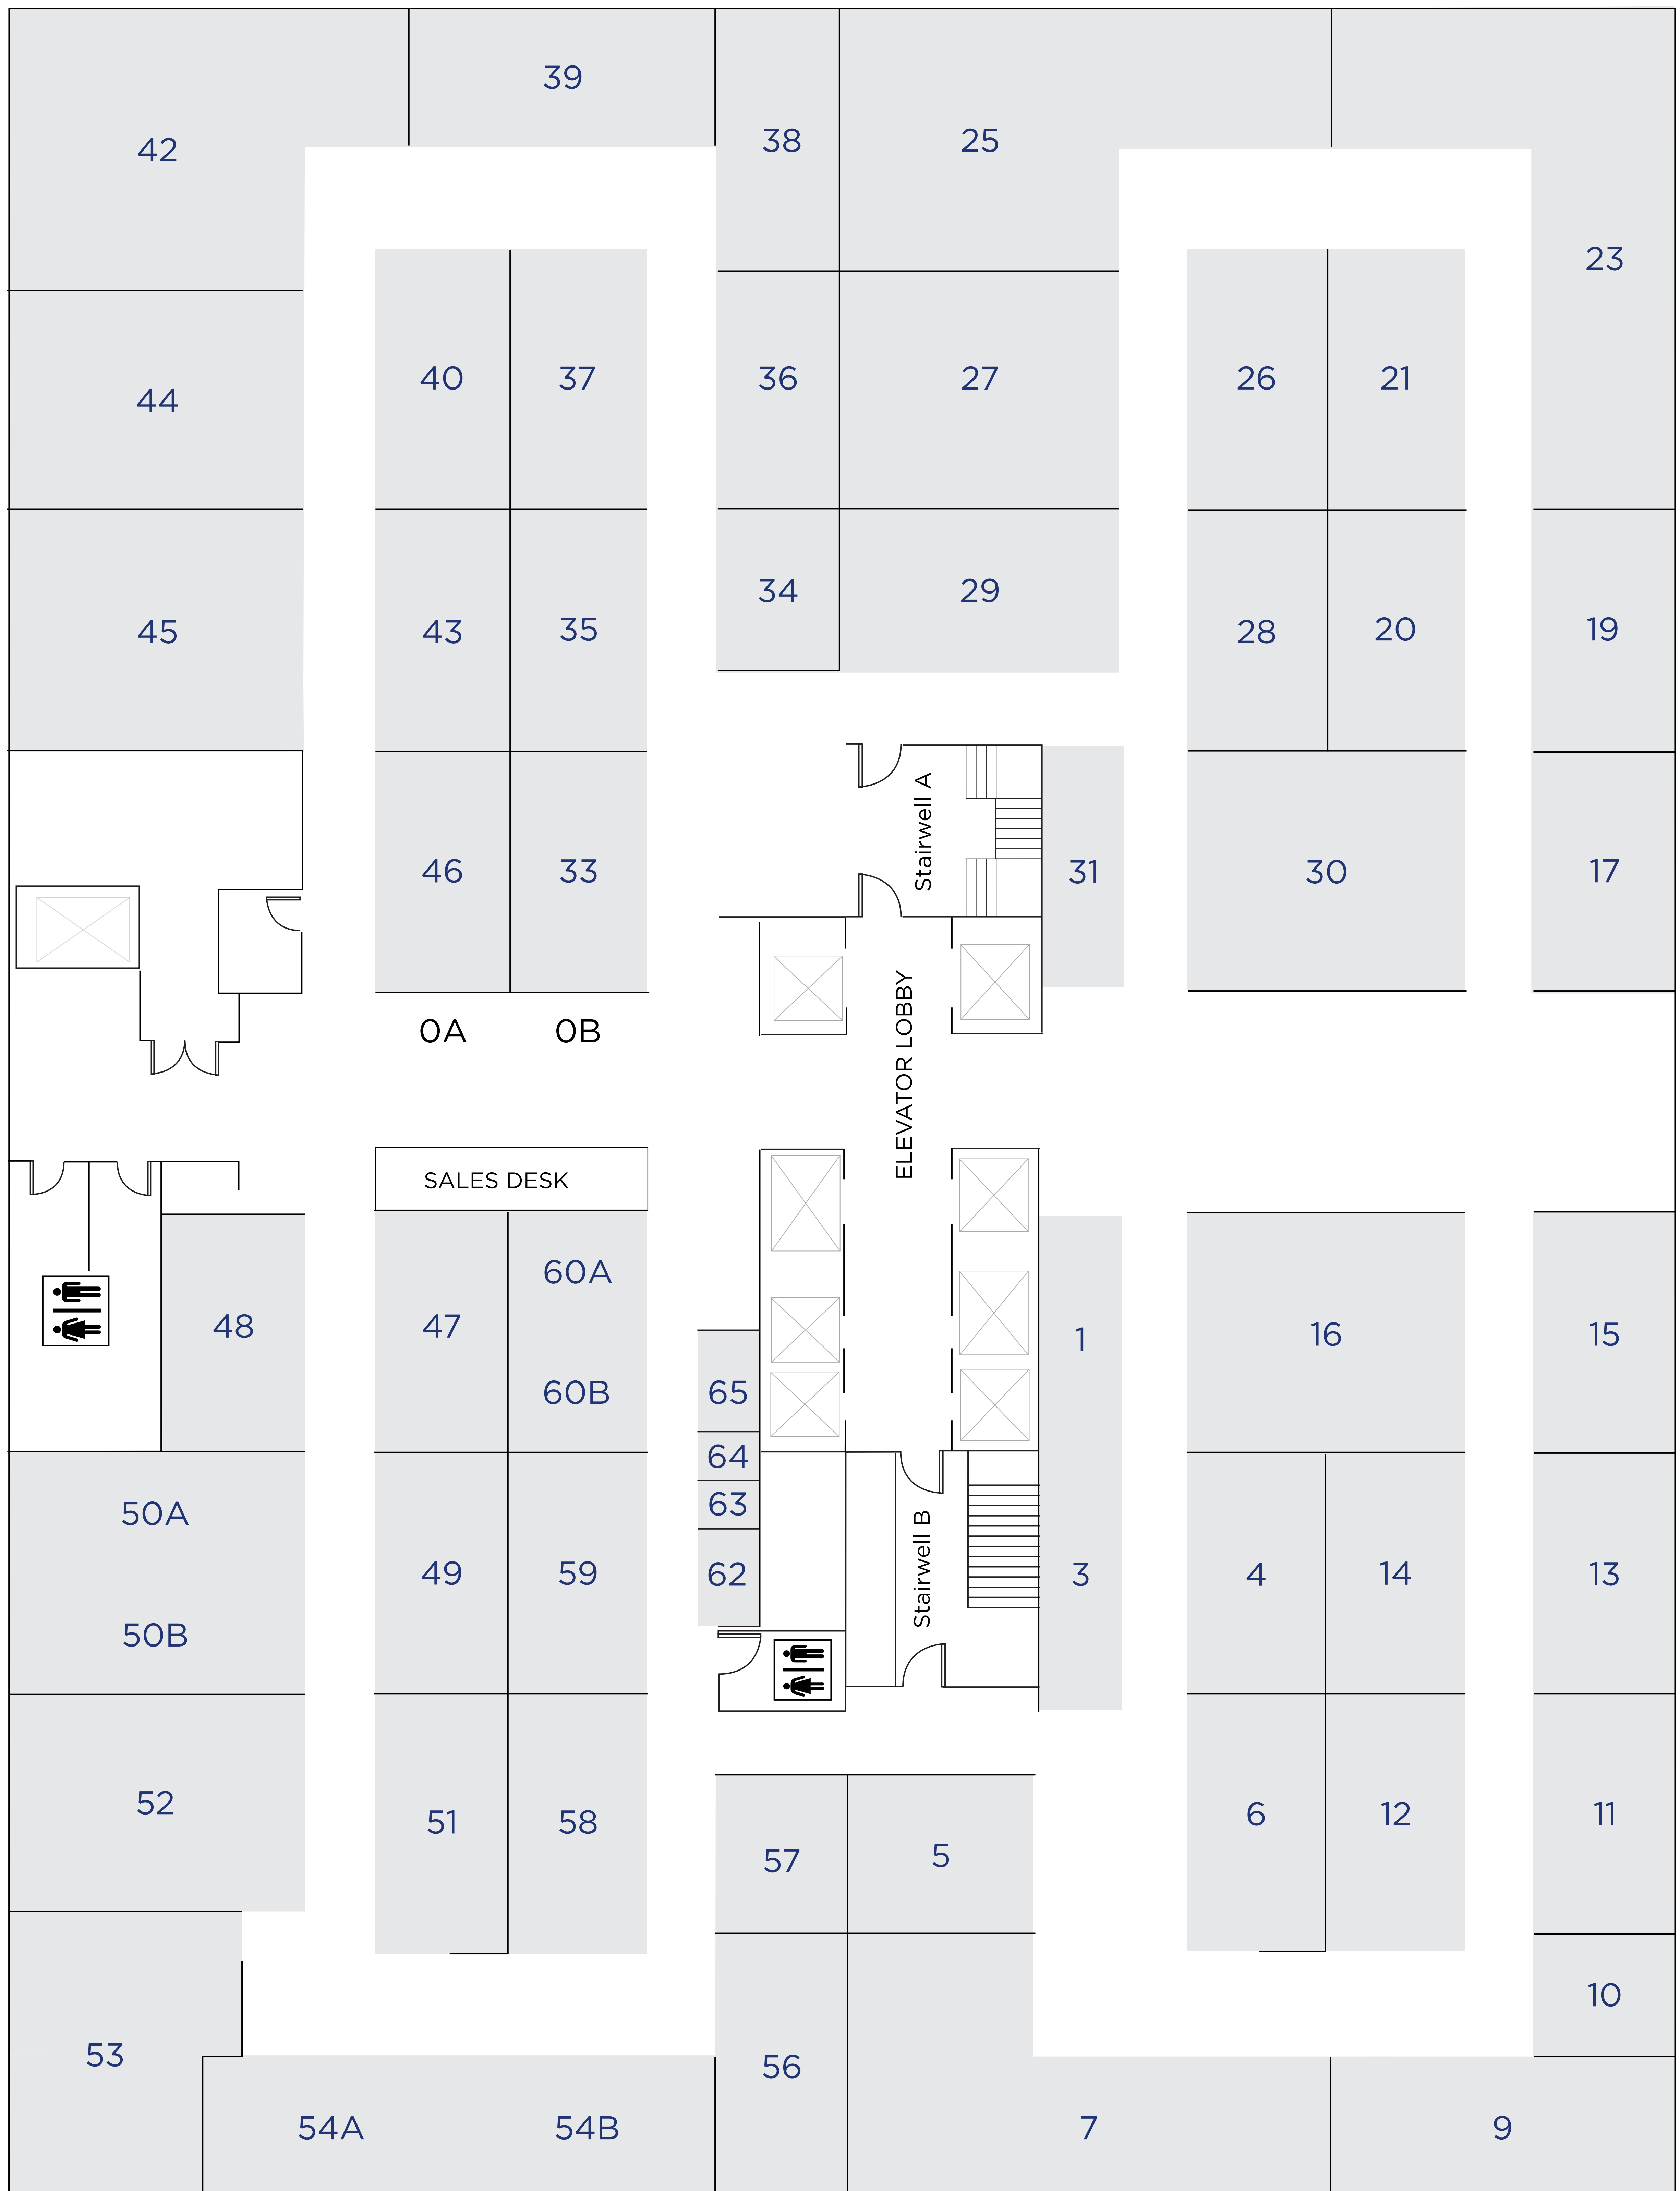

# THE GALLERY AT 200 LEX

powered by

## incollect

Click on any booth or exhibitor name to view their booth

- 0A** Bicycle Fine Art
- 0B** Michele D'Ermo
- 1** Barry Friedman Ltd.
- 3** Guy Regal
- 5** Olicore Studio
- 6** Mantiques Modern
- 7** Karl Kemp Antiques
- 9** reGeneration
- 10** Modern Antiquarian
- 11** Karina Gentinetta
- 12** Michael Pashby Antiques
- 13** Yew Tree House
- 14** Modern Retro Finds
- 15** Modest Designs
- 16** Lobel Modern
- 17** Evergreen Antiques
- 23** Quotient
- 25** Lawton Mull
- 26** coolhouse
- 27** Portuondo
- 28** Galerie Philia
- 29** Elle W Collection
- 30** Milord Antiques
- 31** Exante Antiques
- 33** Lee Calicchio Ltd.
- 34** De Angelis
- 35** Equinoctial
- 36** Amy Zook Antiques

- 37** Gueridon
- 38** Lucca & Co.
- 39** Robert Stilin
- 42** Prime Gallery
- 43** Clinton Howell Antiques
- 44** Elizabeth Pash Interiors & Antiques
- 45** Dual Modern
- 46** gooddesign
- 47** soyun k.
- 48** Weinberg Modern
- 49** Lance Thompson
- 50A** Saint-Germain
- 50B** Atomic Antiques
- 51** Aero
- 52** Bourgeois Bohème
- 53** Sputnik Modern
- 54A** Hyde Park Antiques
- 54B** Sputnik Modern
- 56** Fred Silberman
- 57** Karina Gentinetta
- 58** Collage 20th Century Classics
- 59** Circa20C
- 60A** Richard McGeehan
- 60B** Babou New York
- 62** Albert Joseph Gallery
- 63** James Infante
- 64** Michel Contessa
- 65** Nasiri Carpets